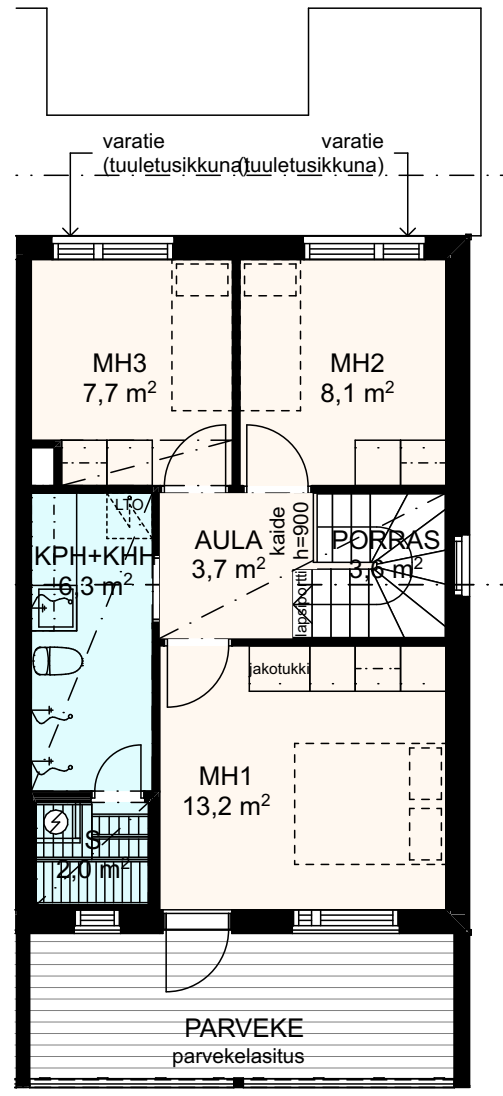

As Oy Oulun Löylynhenki

B11-B15 4H+K+S 90m²

1. kerros

2. kerros

P

ikkuna
huoneiston B11
kohdalla

Vauhtiiviiva Oy 25.7.2019

Rakennuskohteen nimi ja osoite
As Oy Oulun Löylynhenki
Kiulukankaantie 22
Oulu 90630