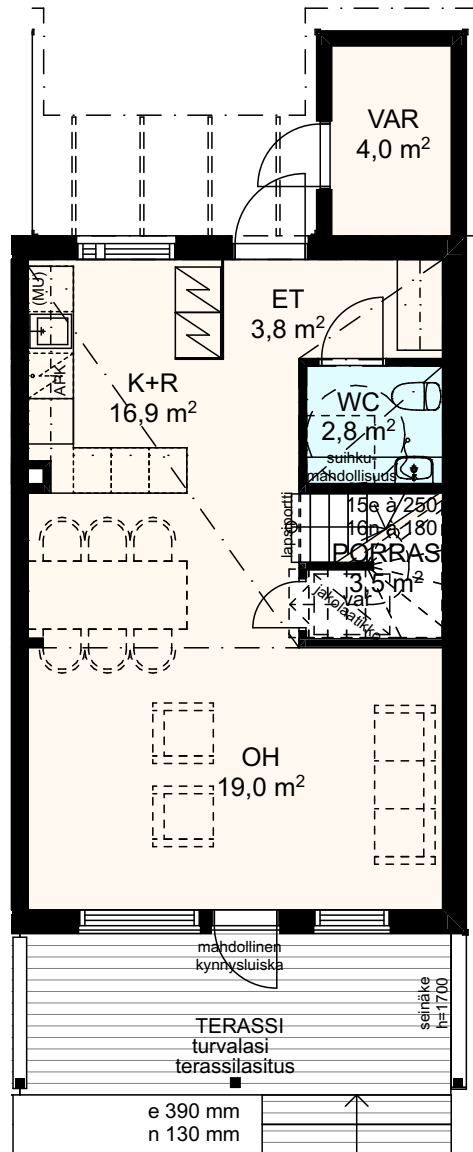

As Oy Oulun Löylynhenki

B11-B15 4H+K+S 90m²

1. kerros

2. kerros

P

ikkuna
huoneiston B11
kohdalla

Vauhtiiviiva Oy 25.7.2019

Rakennuskohteen nimi ja osoite
As Oy Oulun Löylynhenki
Kiulukankaantie 22
Oulu 90630