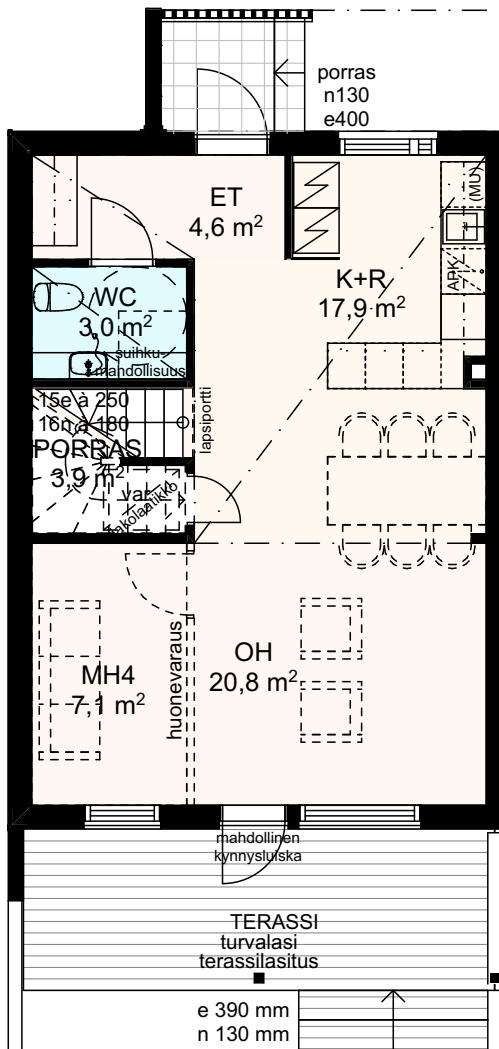

As Oy Oulun Löylynhenki

A1 4H-5H+K+S 99m²

1. kerros

2. kerros

P

Vauhtiiviiva Oy 25.7.2019

Rakennuskohteen nimi ja osoite

As Oy Oulun Löylynhenki
Kiulukankaantie 22
Oulu 90630