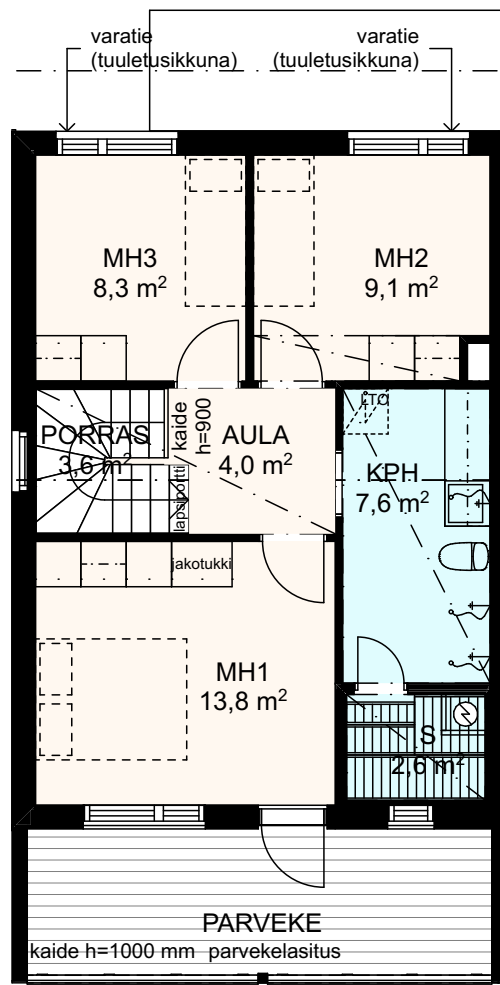

As Oy Oulun Löylynhenki

A1 4H-5H+K+S 99m²

1. kerros

2. kerros

P

Vauhtiiviiva Oy 25.7.2019

Rakennuskohteen nimi ja osoite

As Oy Oulun Löylynhenki
Kiulukankaantie 22
Oulu 90630