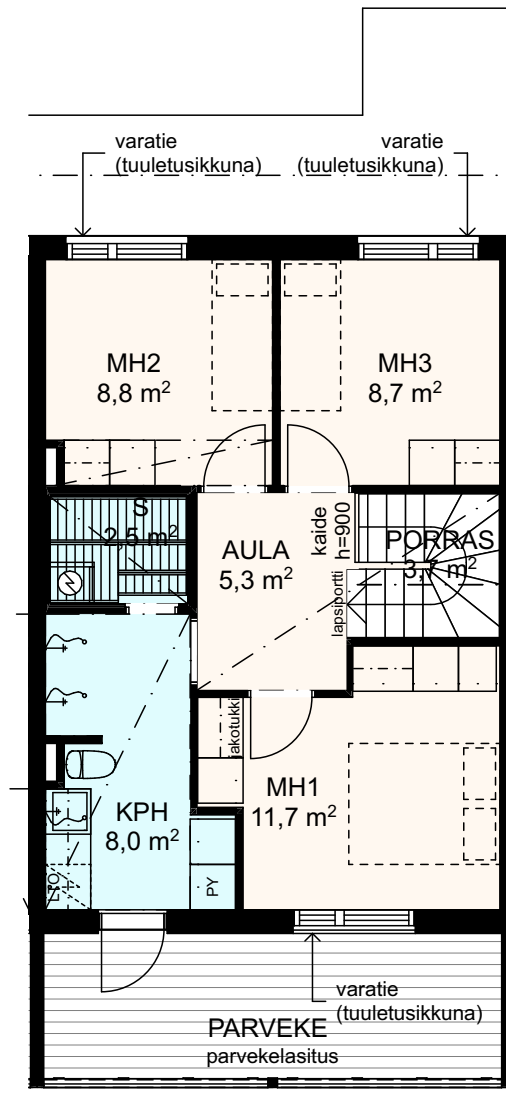

As Oy Oulun Löylynhenki

B18 4H-5H+K+S 99m²

1. kerros

2. kerros

P

Vauhtiiviiva Oy 25.9.2019

Rakennuskohteen nimi ja osoite
As Oy Oulun Löylynhenki
Kiulukankaantie 22
Oulu 90630