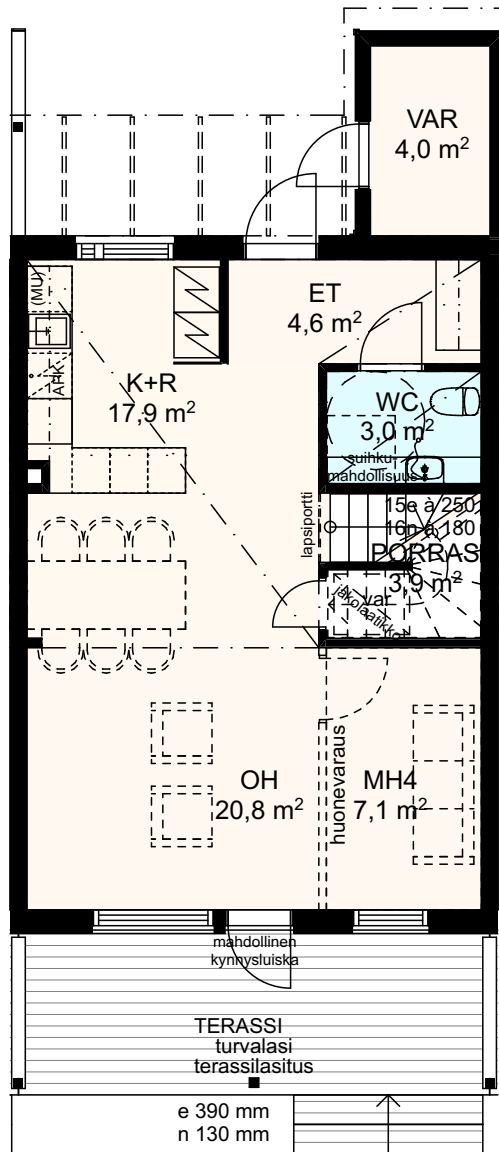

As Oy Oulun Löylynhenki

B18 4H-5H+K+S 99m²

1. kerros

2. kerros

P

Vauhtiiviiva Oy 25.9.2019

Rakennuskohteen nimi ja osoite
As Oy Oulun Löylynhenki
Kiulukankaantie 22
Oulu 90630