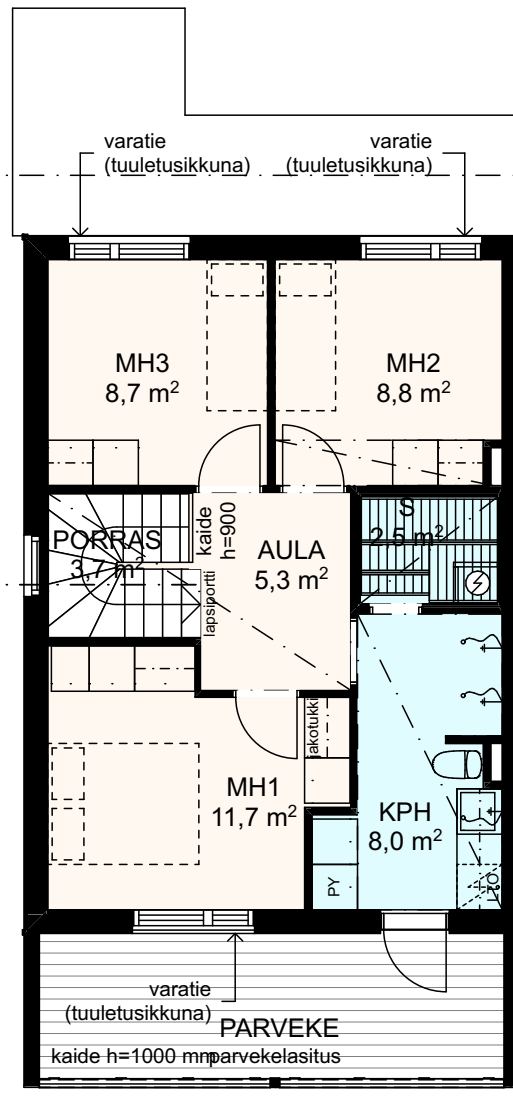

As Oy Oulun Löylynhenki

B19 4H-5H+K+S 99m²

1. kerros

2. kerros

P

Vauhtiiviiva Oy 25.9.2019

Rakennuskohteen nimi ja osoite

As Oy Oulun Löylynhenki
Kiulukankaantie 22
Oulu 90630