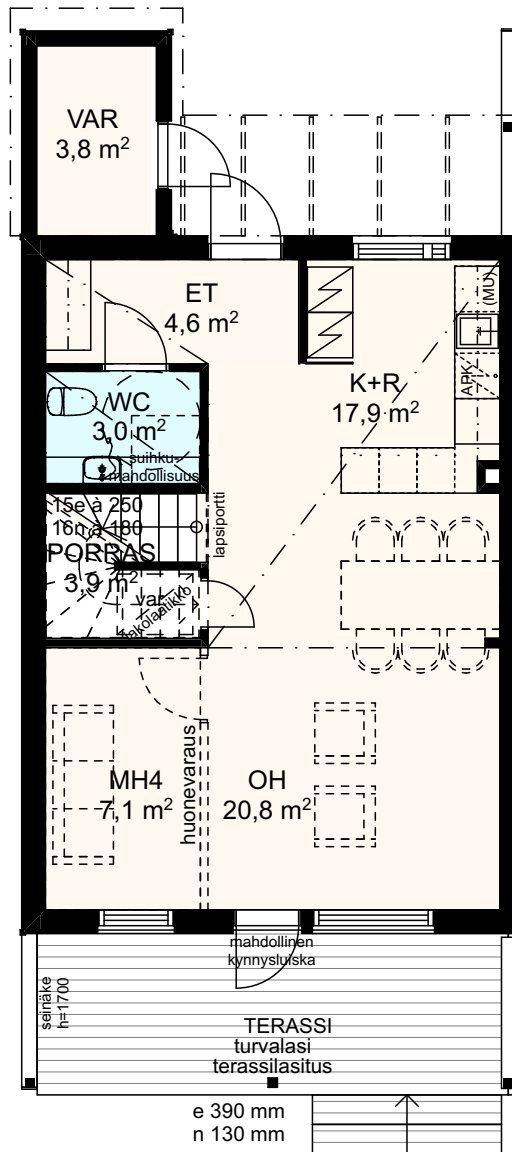

As Oy Oulun Löylynhenki

B19 4H-5H+K+S 99m²

1. kerros

2. kerros

P

Vauhtiiviiva Oy 25.9.2019

Rakennuskohteen nimi ja osoite

As Oy Oulun Löylynhenki
Kiulukankaantie 22
Oulu 90630