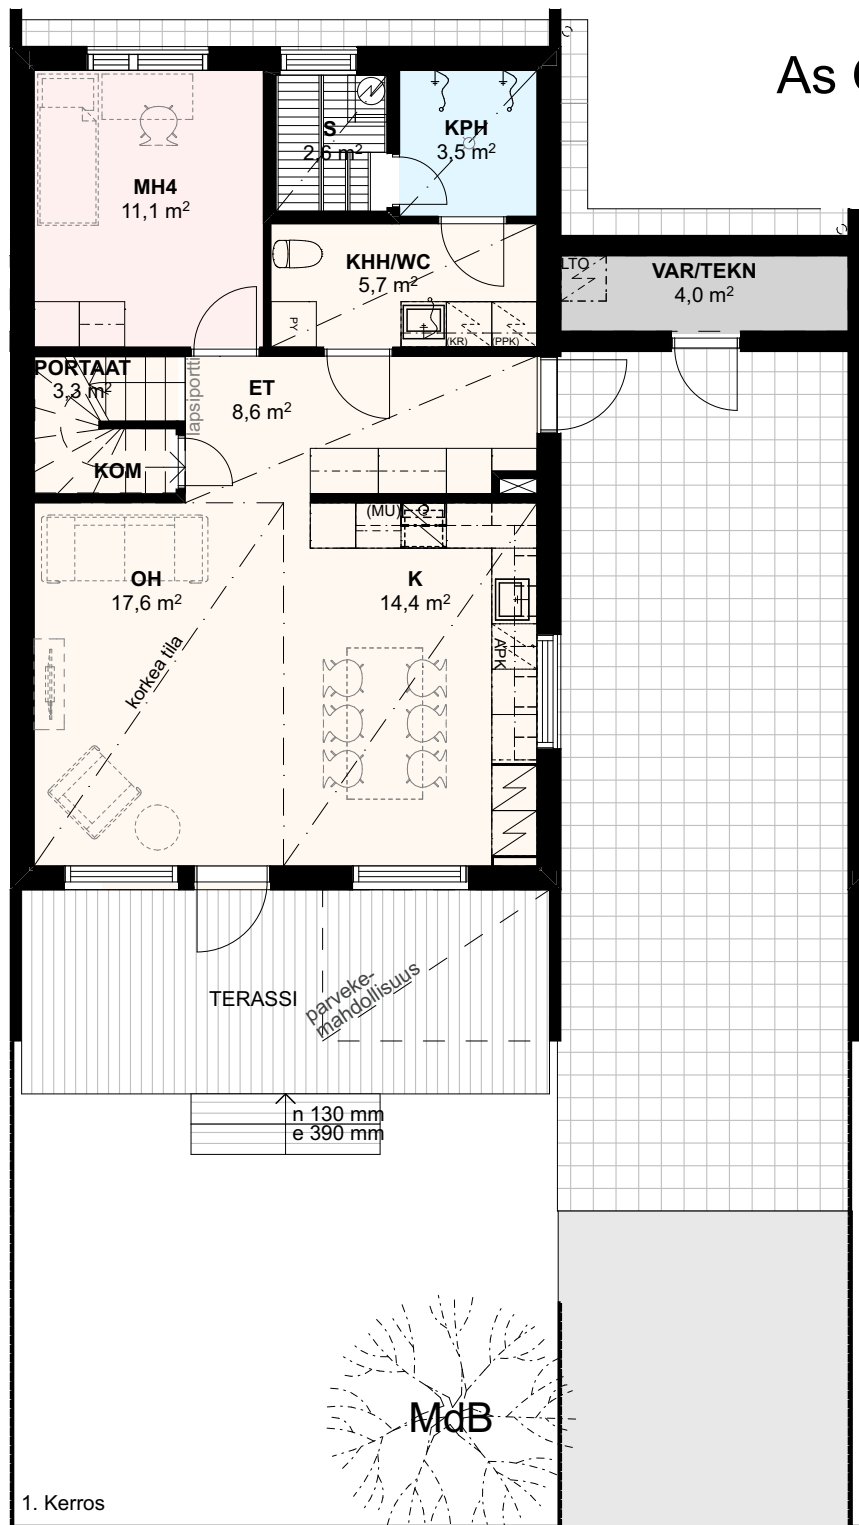

2. Kerros

1. Kerros

As Oy Oulun Soittoniekkka

5H+K+S 118,5 m²
alustava

6.2.2020

Rakennuskohteen nimi ja osoite
As Oy Oulun Soittoniekkka
Soittajanlenkki 1
90670 Oulu

VAUHTIVIIVA OY, ARKKITEHTITOIMISTO

MdB