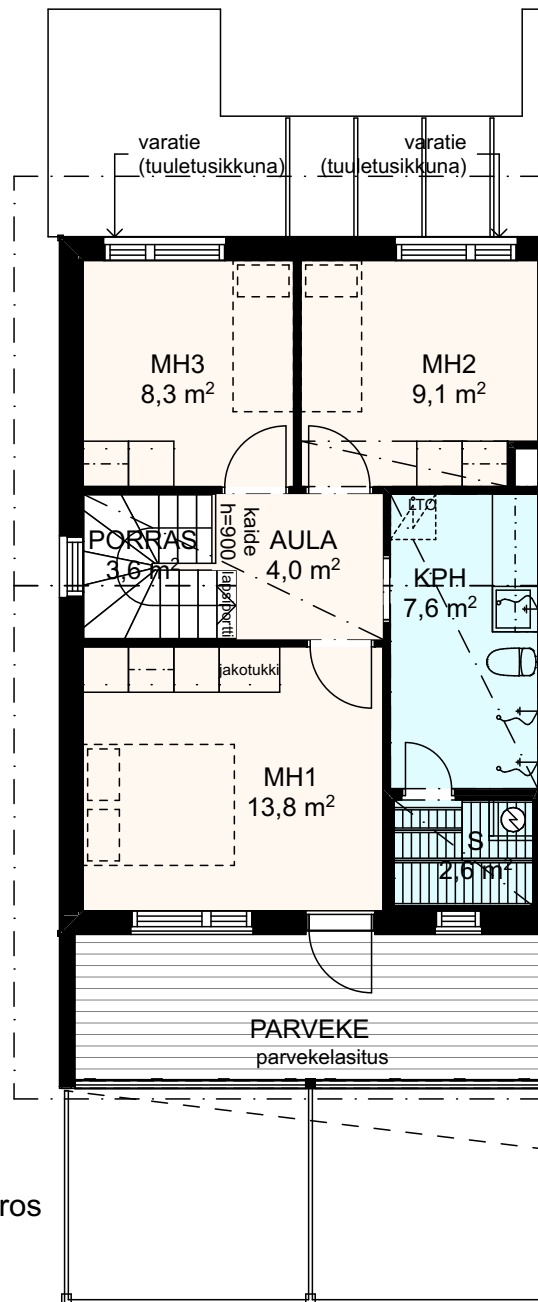

As Oy Oulun Löylynhenki

A10 4H-5H+K+S 99m²

P

Vauhtiviiva Oy 23.3.2020

Rakennuskohteen nimi ja osoite

As Oy Oulun Löylynhenki

Kiulukankaantie 22

Oulu 90630