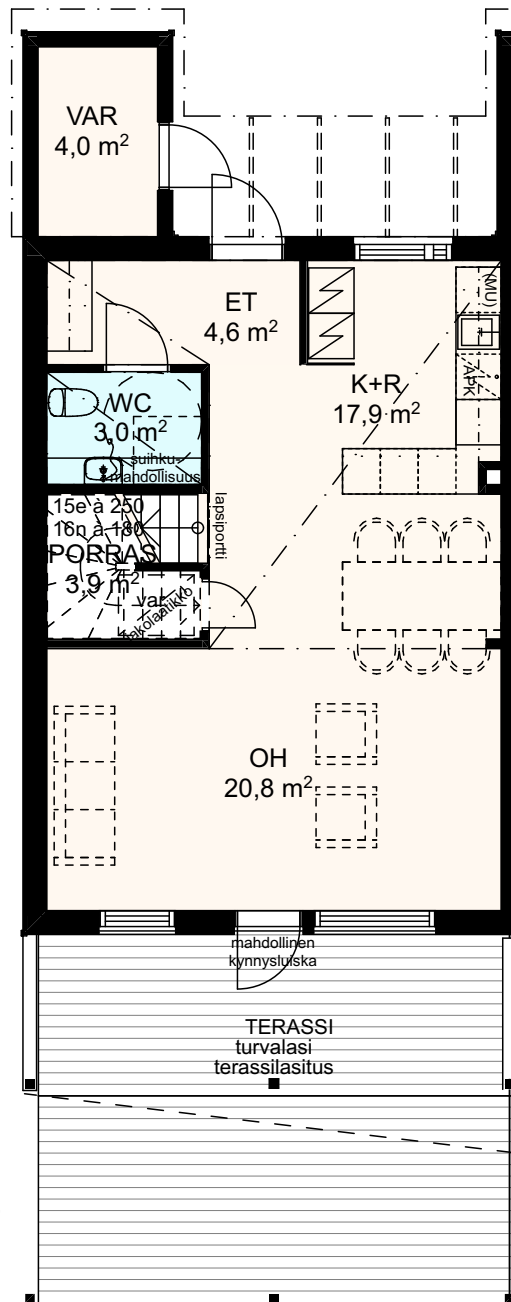

As Oy Oulun Löylynhenki

A10 4H-5H+K+S 99m²

P

Vauhtiviiva Oy 23.3.2020

Rakennuskohteen nimi ja osoite

As Oy Oulun Löylynhenki

Kiulukankaantie 22

Oulu 90630