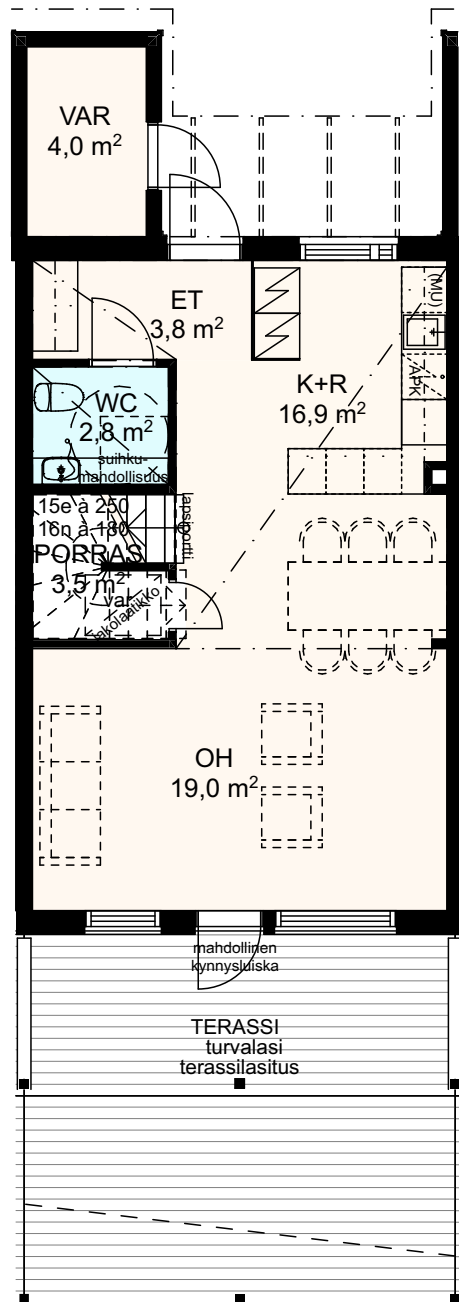

As Oy Oulun Löylynhenki

A8-A9 4H+K+S 90m²

Vauhtiviiva Oy 23.3.2020

Rakennuskohteen nimi ja osoite
As Oy Oulun Löylynhenki
Kiulukankaantie 22
Oulu 90630