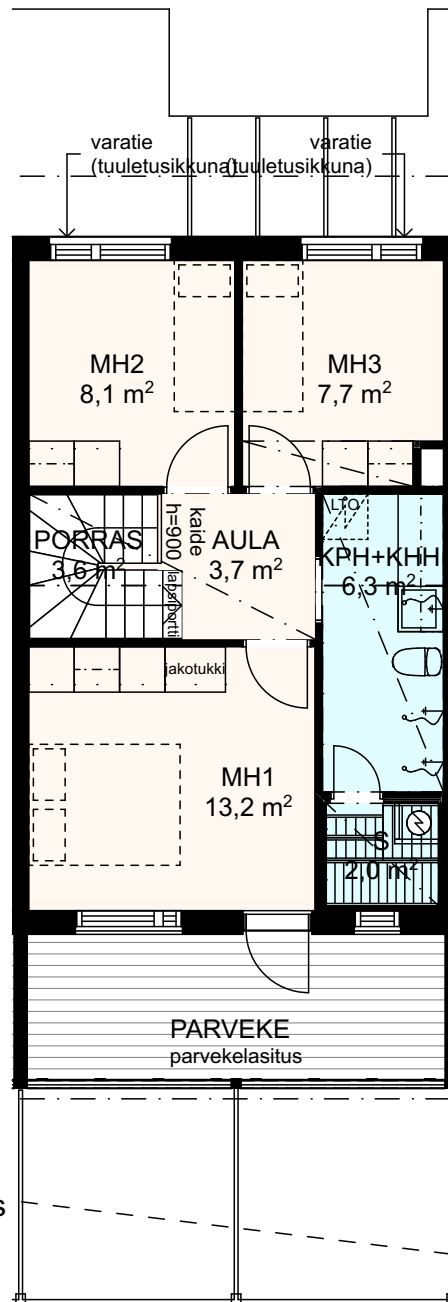

As Oy Oulun Löylynhenki

A8-A9 4H+K+S 90m²

Vauhtiviiva Oy 23.3.2020

Rakennuskohteen nimi ja osoite
As Oy Oulun Löylynhenki
Kiulukankaantie 22
Oulu 90630