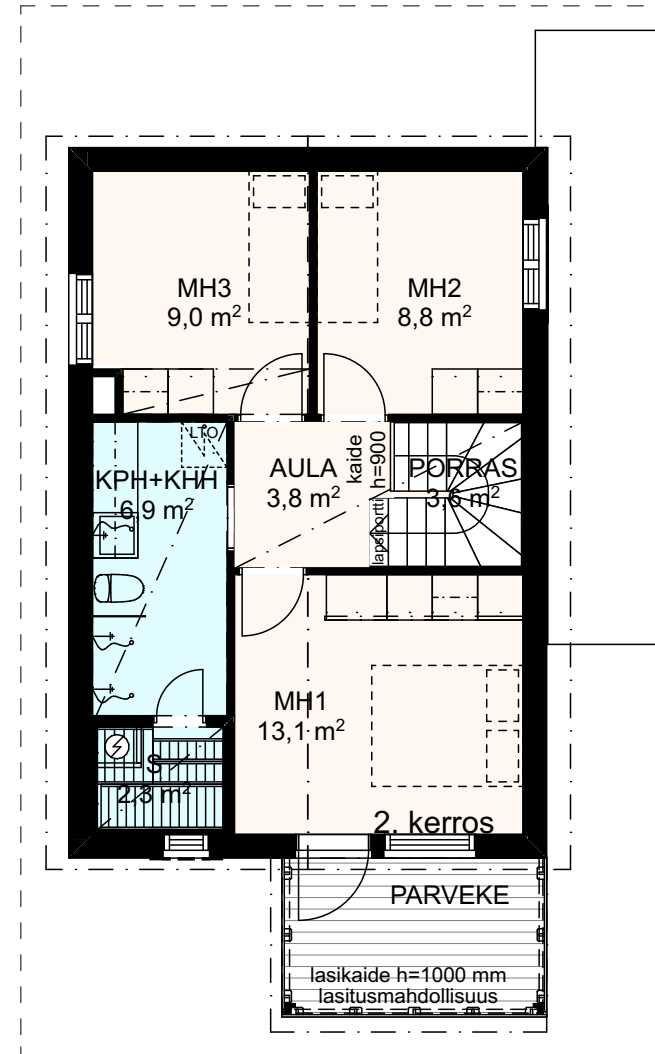

As Oy Oulun Marssilaulaja

4H+K+S 92 m²

ALUSTAVA

Vauhtiviiva Oy 26.4.2021

Rakennuskohteen nimi ja osoite
As Oy Oulun Marssilaulaja
Marssilaulu 1 Oulu 90670