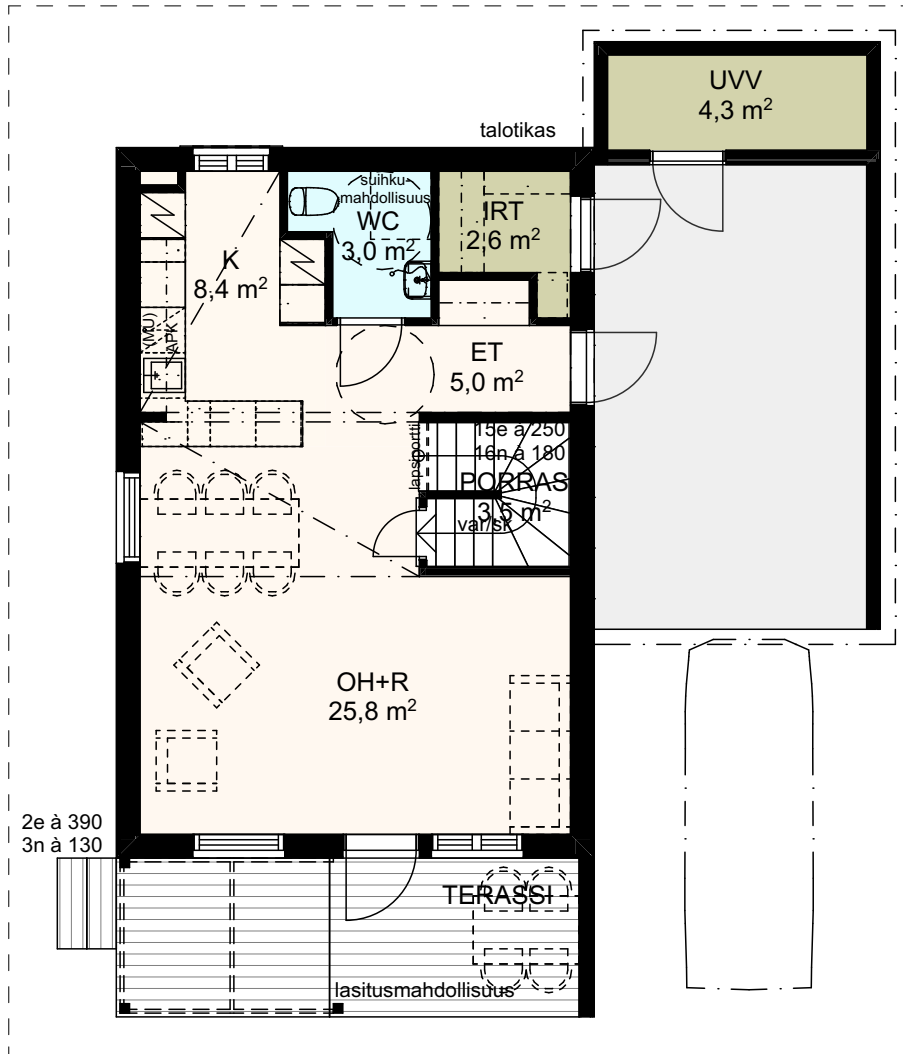

As Oy Oulun Marssilaulaja

4H+K+S 92 m²

ALUSTAVA

Vauhtiviiva Oy 26.4.2021

Rakennuskohteen nimi ja osoite
As Oy Oulun Marssilaulaja
Marssilaulu 1 Oulu 90670