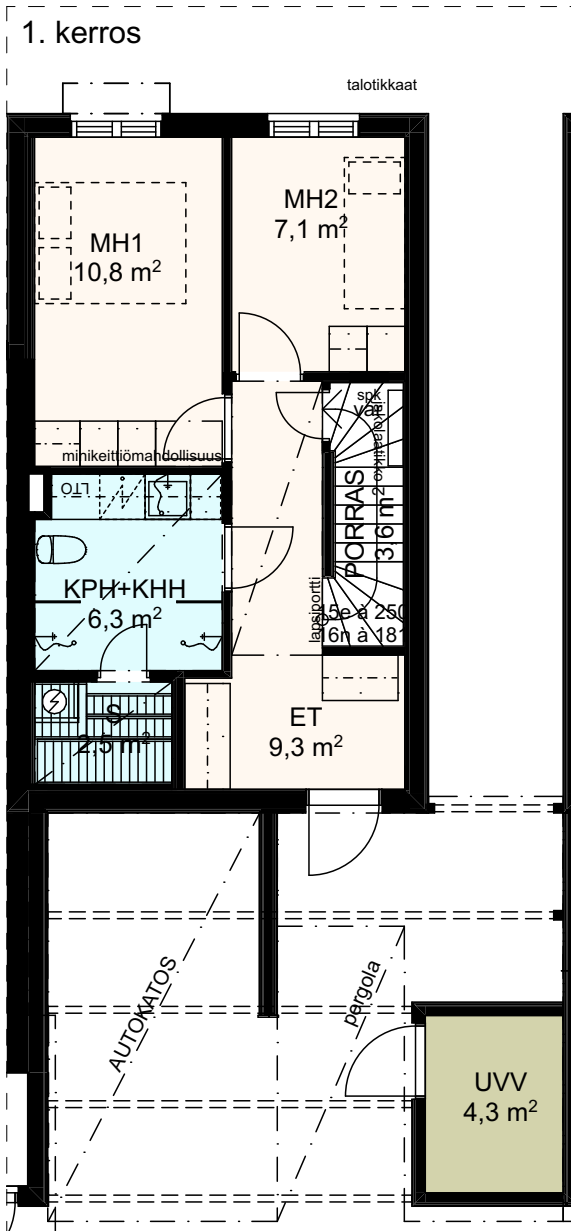

As Oy Oulun Marssilaulaja

5H+K+R+S 105,5 m²

1. kerros

2. kerros

3. kerros

Vauhtiviiva Oy 27.4.2021

Rakennuskohteen nimi ja osoite
As Oy Oulun Marssilaulaja
Marssilaulu 1 Oulu 90670