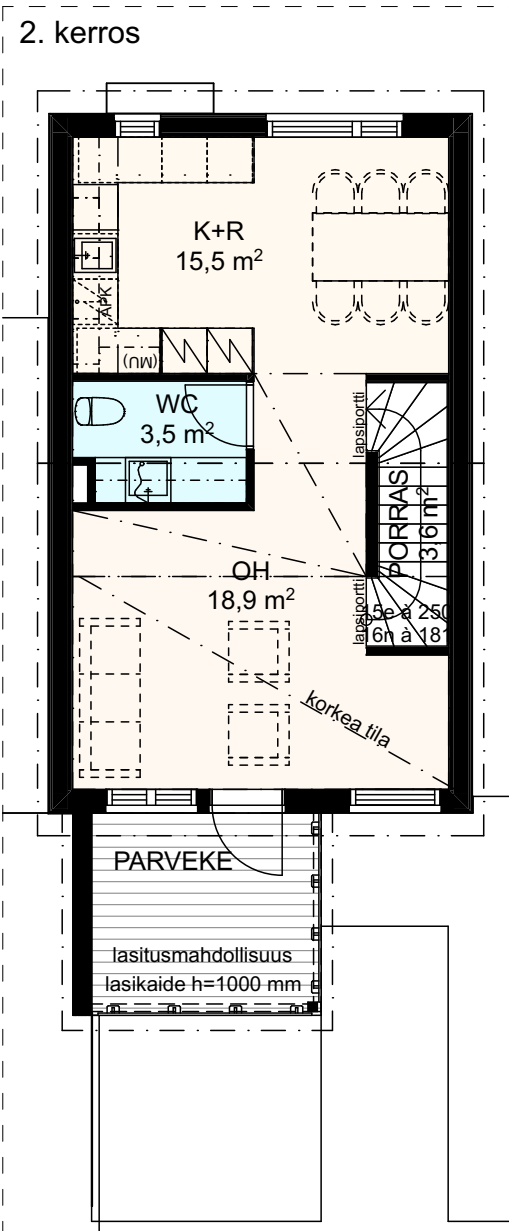

As Oy Oulun Marssilaulaja

5H+K+R+S 105,5 m²

1. kerros

2. kerros

3. kerros

Vauhtiviiva Oy 27.4.2021

Rakennuskohteen nimi ja osoite
As Oy Oulun Marssilaulaja
Marssilaulu 1 Oulu 90670