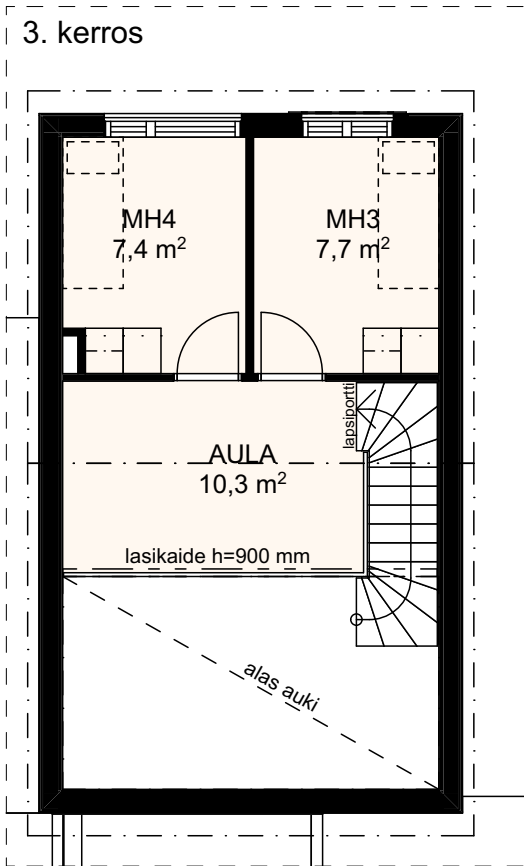

As Oy Oulun Marssilaulaja

5H+K+R+S 105,5 m²

1. kerros

2. kerros

3. kerros

Vauhtiviiva Oy 27.4.2021

Rakennuskohteen nimi ja osoite
As Oy Oulun Marssilaulaja
Marssilaulu 1 Oulu 90670