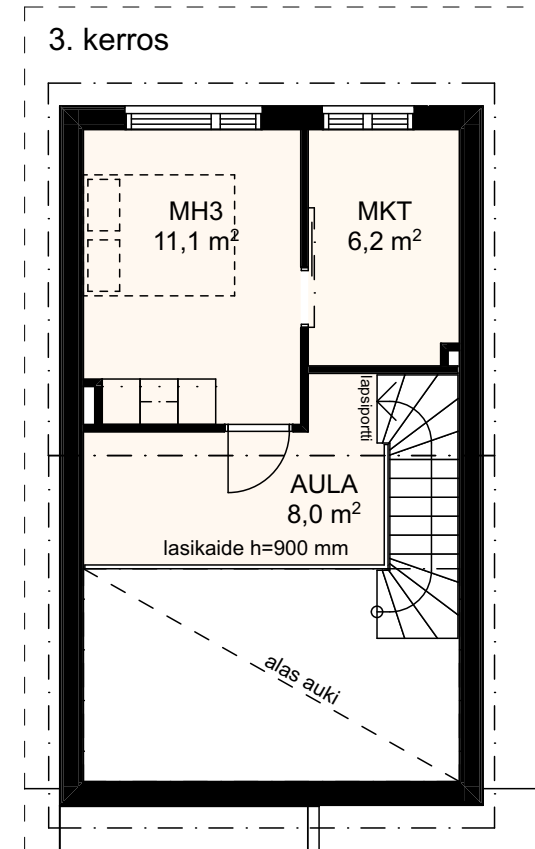

# As Oy Oulun Marssilaulaja

4H+K+R+S 106,5 m<sup>2</sup>

Vauhtiviiva Oy 27.4.2021

Rakennuskohteen nimi ja osoite  
As Oy Oulun Marssilaulaja  
Marssilaulu 1 Oulu 90670