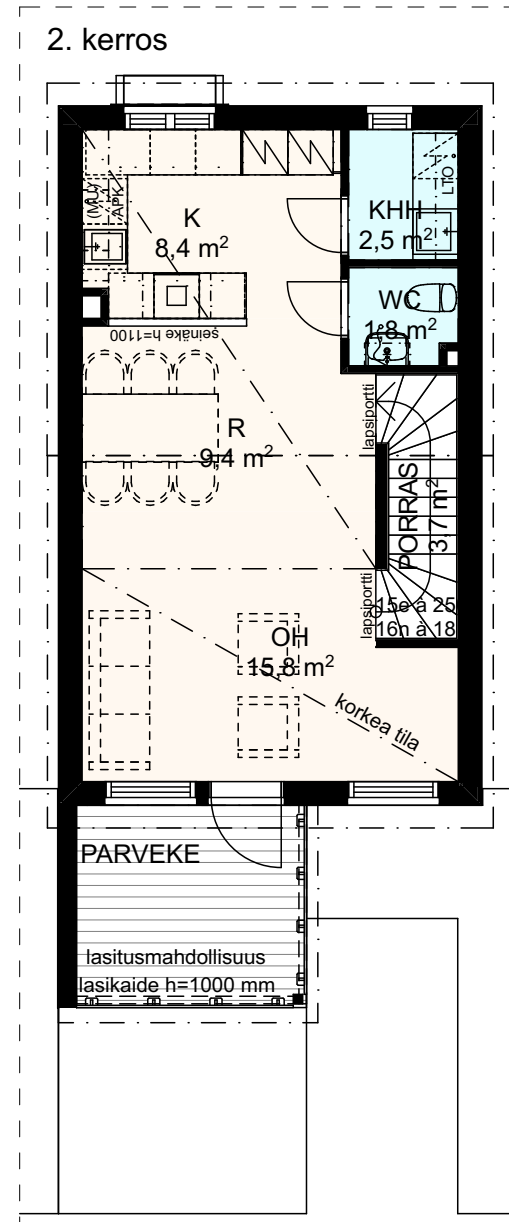

# As Oy Oulun Marssilaulaja

4H+K+R+S 106,5 m<sup>2</sup>

Vauhtiviiva Oy 27.4.2021

Rakennuskohteen nimi ja osoite  
As Oy Oulun Marssilaulaja  
Marssilaulu 1 Oulu 90670