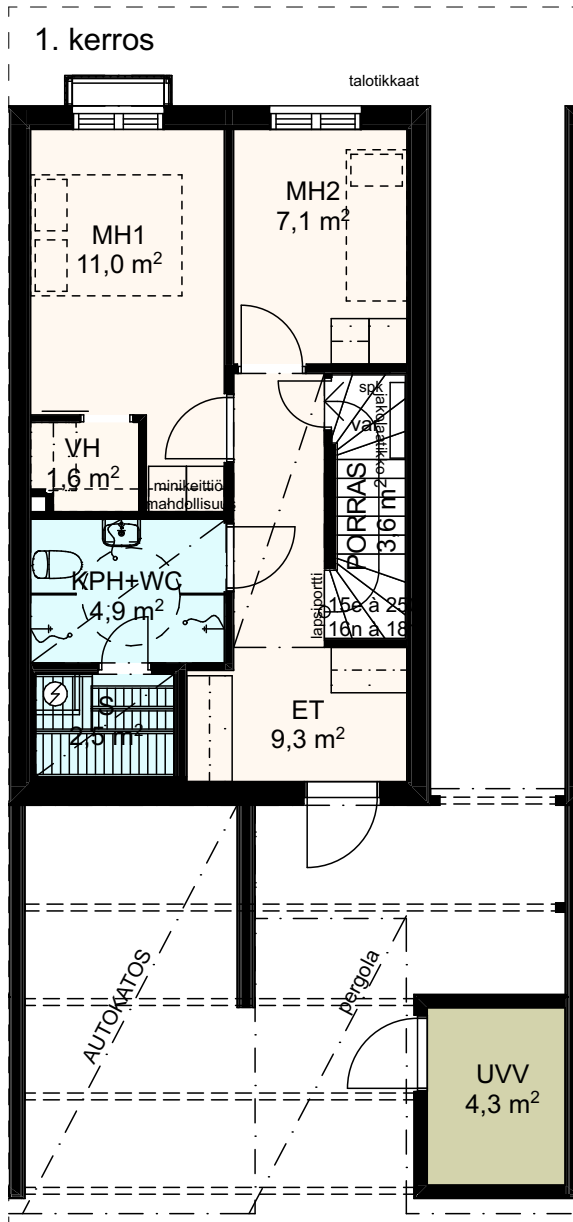

# As Oy Oulun Marssilaulaja

4H+K+R+S 106,5 m<sup>2</sup>

Vauhtiviiva Oy 27.4.2021

Rakennuskohteen nimi ja osoite  
As Oy Oulun Marssilaulaja  
Marssilaulu 1 Oulu 90670