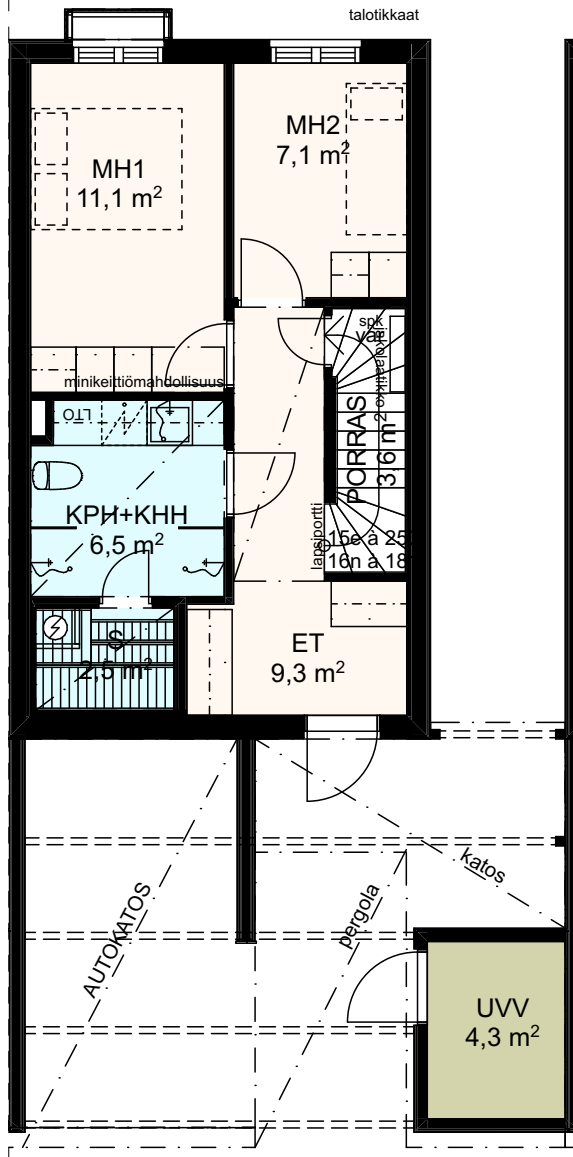

# As Oy Oulun Marssilaulaja

5H+K+R+S 106,5 m<sup>2</sup>

1. kerros

2. kerros

3. kerros

Vauhtiviiva Oy 27.4.2021

Rakennuskohteen nimi ja osoite  
As Oy Oulun Marssilaulaja  
Marssilaulu 1 Oulu 90670