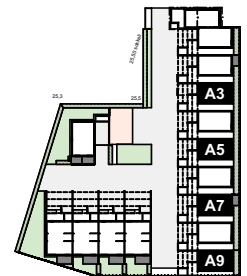

# As Oy Oulun Marssilaulaja

5H+K+R+S 106,5 m<sup>2</sup>

1. kerros

2. kerros

3. kerros

Vauhtiviiva Oy 27.4.2021

Rakennuskohteen nimi ja osoite  
As Oy Oulun Marssilaulaja  
Marssilaulu 1 Oulu 90670