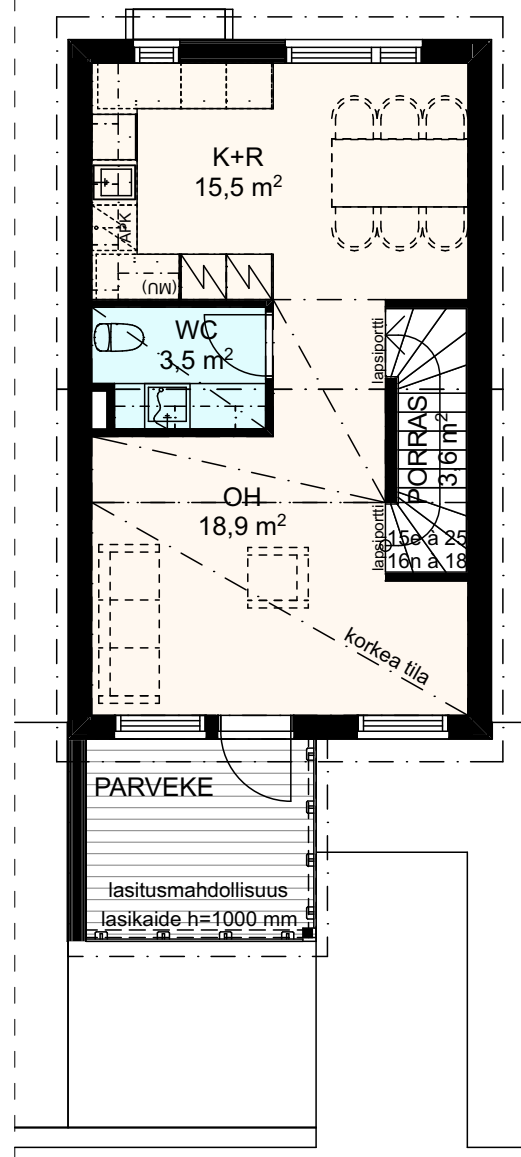

# As Oy Oulun Marssilaulaja

5H+K+R+S 106,5 m<sup>2</sup>

1. kerros

2. kerros

3. kerros

Vauhtiviiva Oy 27.4.2021

Rakennuskohteen nimi ja osoite  
As Oy Oulun Marssilaulaja  
Marssilaulu 1 Oulu 90670