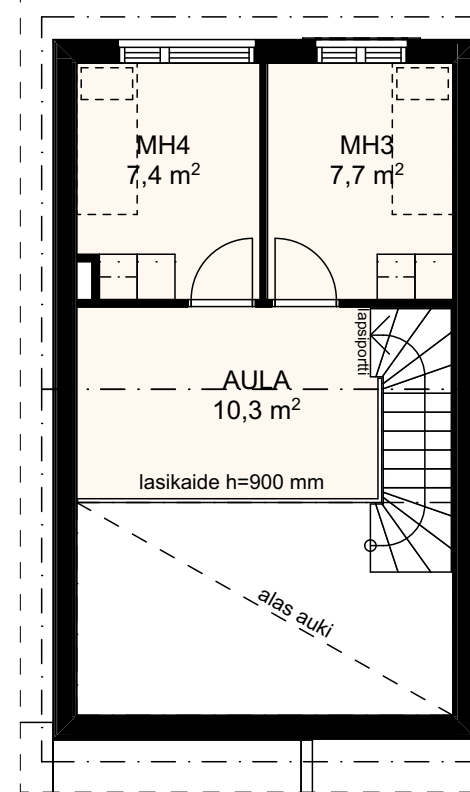

# As Oy Oulun Marssilaulaja

5H+K+R+S 106,5 m<sup>2</sup>

1. kerros

2. kerros

3. kerros

Vauhtiviiva Oy 27.4.2021

Rakennuskohteen nimi ja osoite  
As Oy Oulun Marssilaulaja  
Marssilaulu 1 Oulu 90670