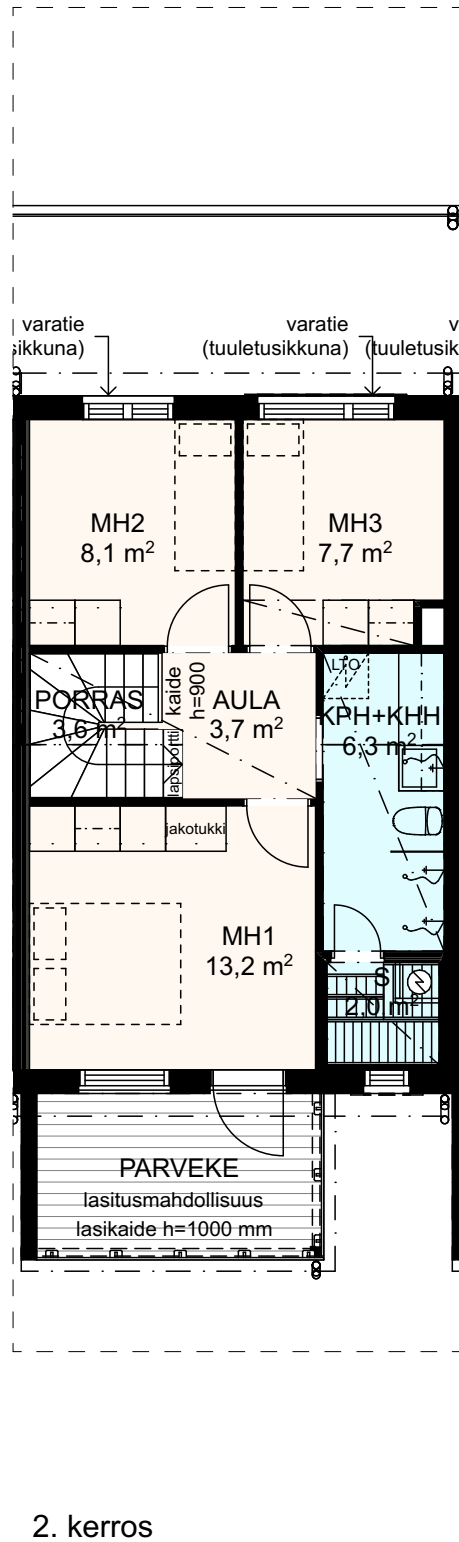

As Oy Oulun Marssilaulaja

4H+K+S 90m²

ALUSTAVA

Vauhtiviiva Oy 23.6.2021

Rakennuskohteen nimi ja osoite
As Oy Oulun Marssilaulaja
Marssilaulu 1 Oulu 90670