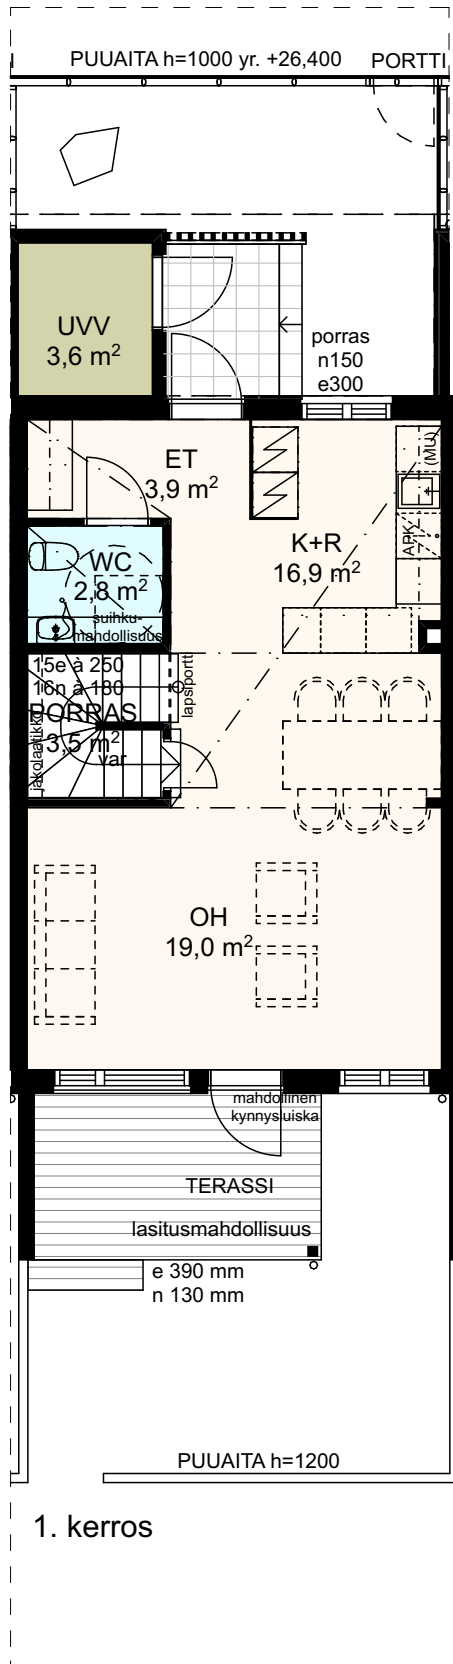

As Oy Oulun Marssilaulaja

4H+K+S 90m²

ALUSTAVA

Vauhtiviiva Oy 23.6.2021

Rakennuskohteen nimi ja osoite
As Oy Oulun Marssilaulaja
Marssilaulu 1 Oulu 90670