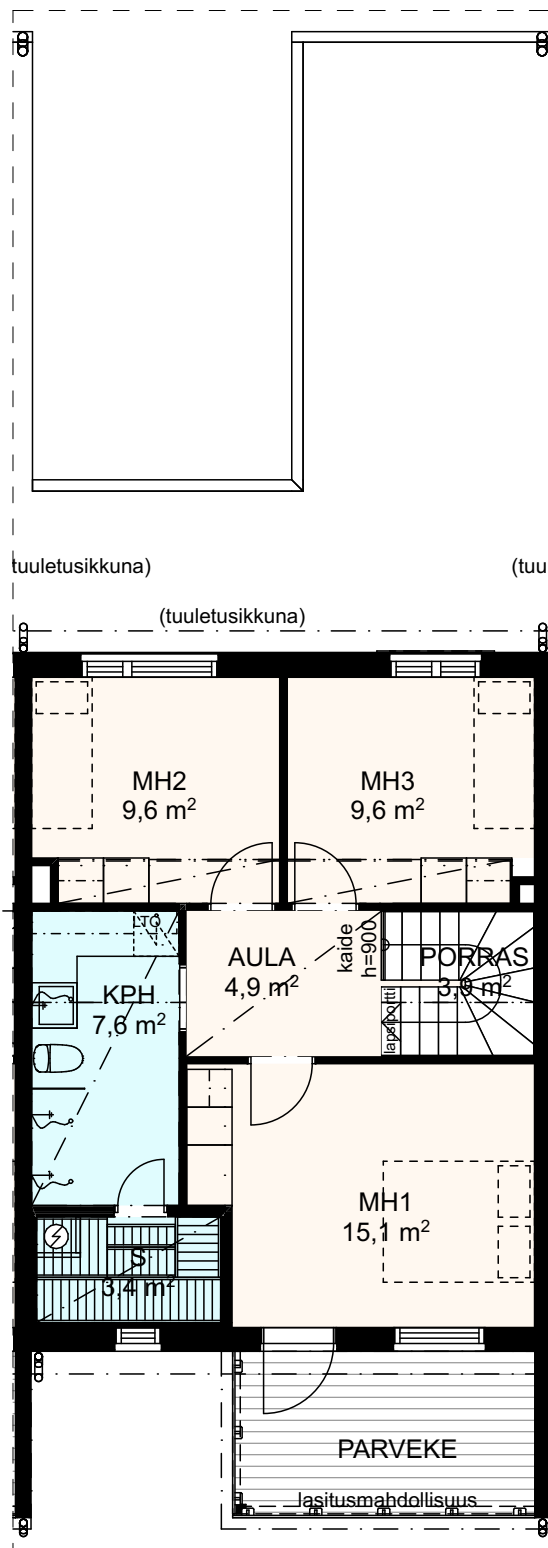

As Oy Oulun Marssilaulaja

5H+K+S 106m²

ALUSTAVA

1. kerros

2. kerros

Vauhtiviiva Oy 23.6.2021

Rakennuskohteen nimi ja osoite
As Oy Oulun Marssilaulaja
Marssilaulu 1 Oulu 90670