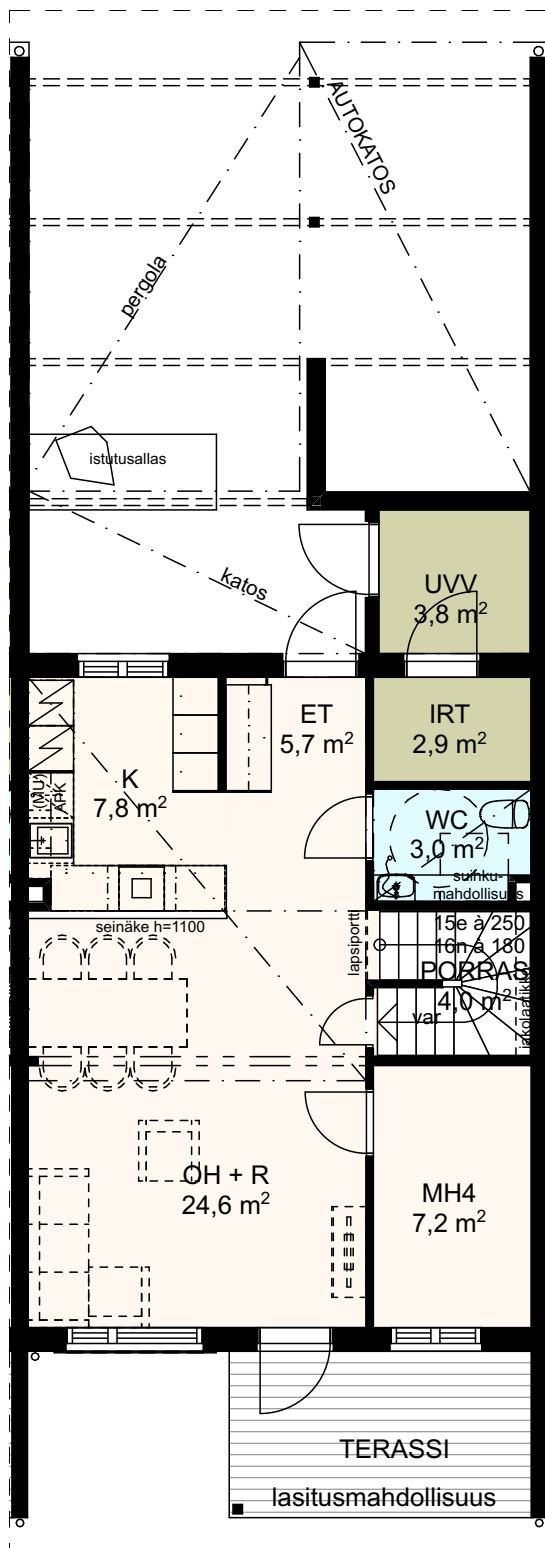

As Oy Oulun Marssilaulaja

5H+K+S 106m²

ALUSTAVA

1. kerros

2. kerros

Vauhtiviiva Oy 23.6.2021

Rakennuskohteen nimi ja osoite
As Oy Oulun Marssilaulaja
Marssilaulu 1 Oulu 90670