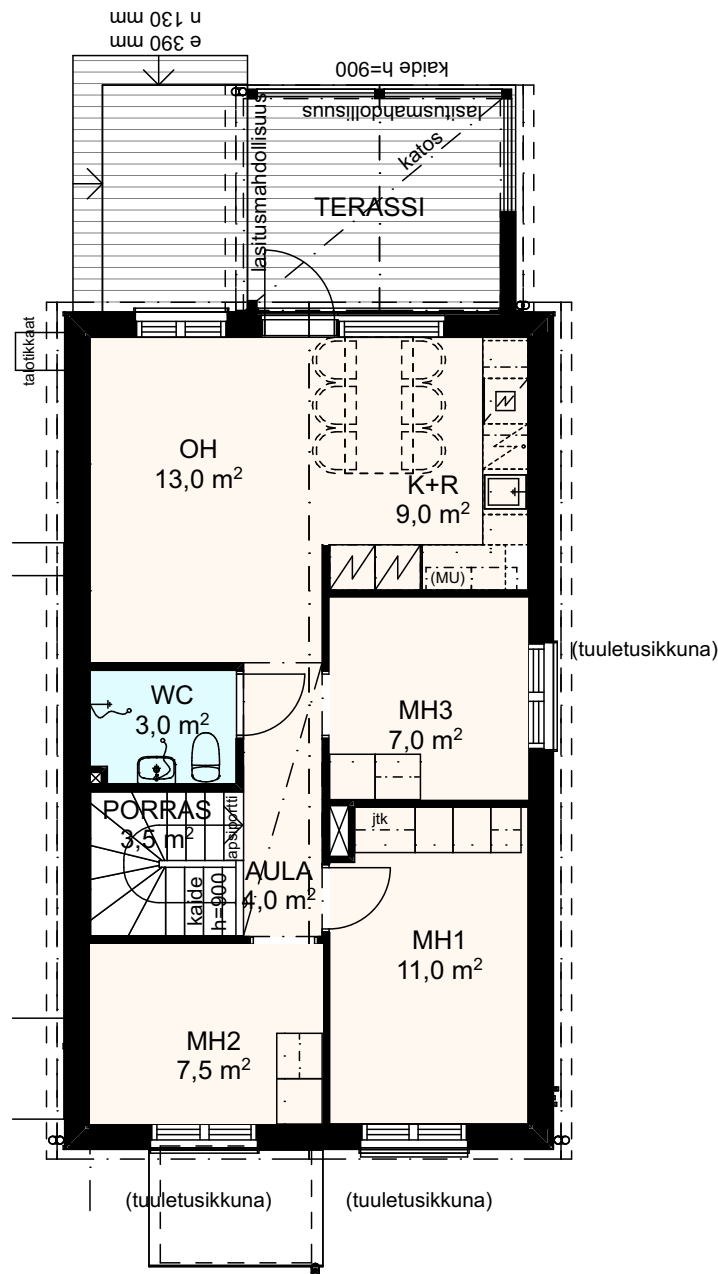

# As Oy Oulun Pikkuheikki

A2 4H+K+HARR+S 95m<sup>2</sup>

ALUSTAVA

Kellarikerros

1. kerros

Vauhtiviiva Oy 3.7.2025

Rakennuskohteen nimi ja osoite  
As Oy Oulun Pikkuheikki

Heikkilänkankaantie 5 Oulu  
90310