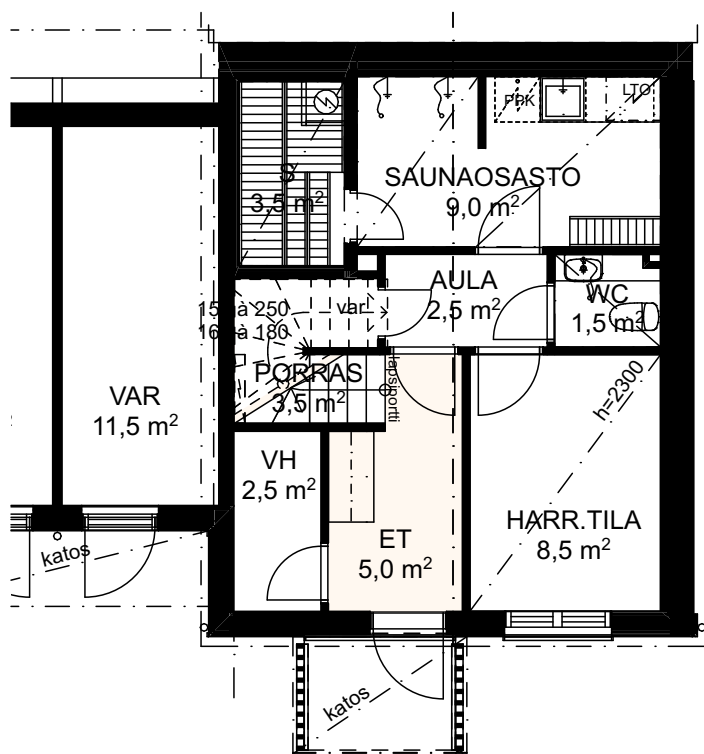

# As Oy Oulun Pikkuheikki

A2 4H+K+HARR+S 95m<sup>2</sup>

ALUSTAVA

Kellarikerros

1. kerros

Vauhtiviiva Oy 3.7.2025

Rakennuskohteen nimi ja osoite  
As Oy Oulun Pikkuheikki

Heikkilänkankaantie 5 Oulu  
90310